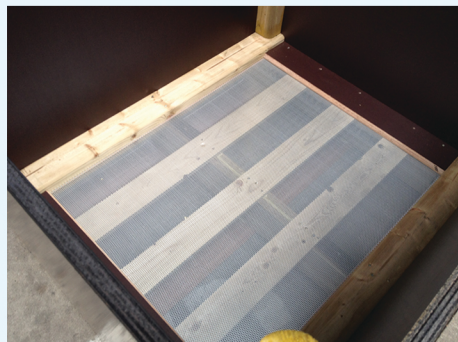

## Bloembollenkisten

Bloembollenkisten gemaakt van gecertificeerd hout.

De bodem van een standaard bloembollenkist. Door de open bodem is optimale droging van het product mogelijk.

Een bloembollenkist gemaakt van betonplex. Door het gebruik van betonplex wordt vele malen minder vocht opgenomen.

Twee 1-laags beluchte bloembollenkisten met een dichte palletbodem op elkaar gestapeld.

Deze bloembollenkisten hebben een dichte palletbodem. Geschikt voor 1-laagsventilatie.

Door de opening aan de zijkant van de kist wordt de lucht naar buiten afgevoerd.